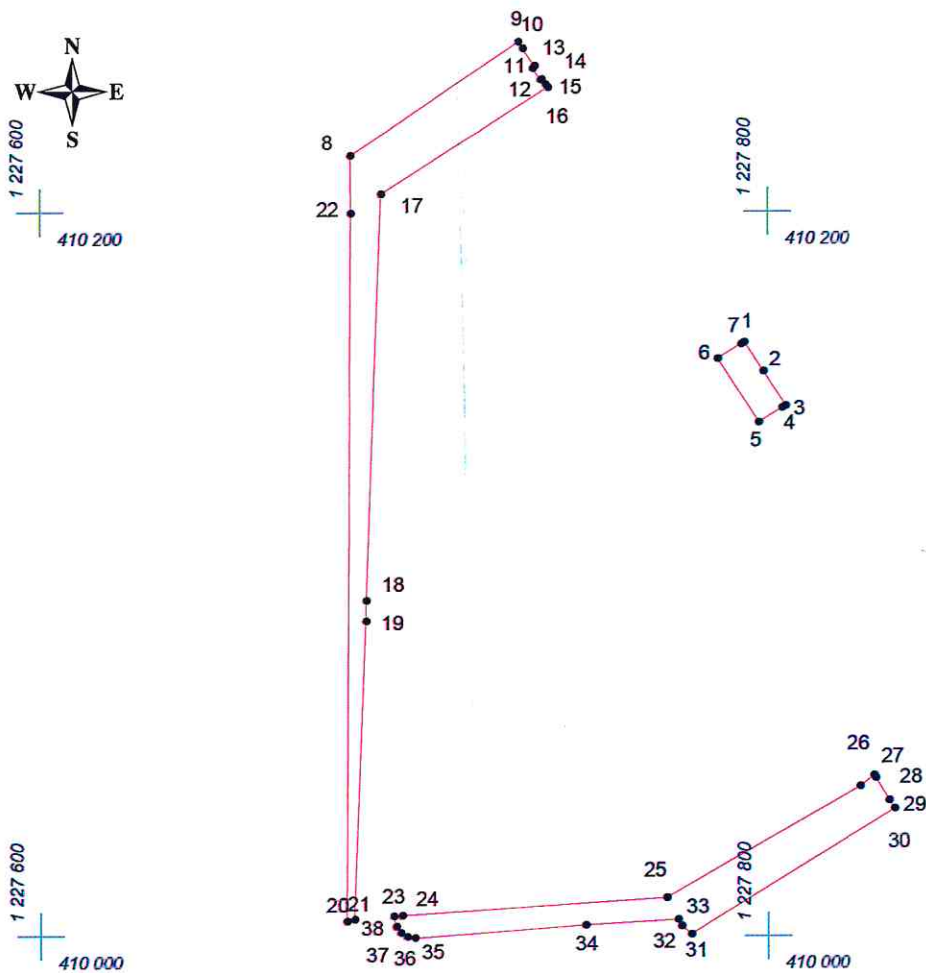

КАРТА (ПЛАН) ГРАНИЦ

Объект: Прилегающая территория №18 в микрорайоне №25

Адрес (местоположение): г.Чебоксары, ул. Т. Кривова, д. 15а

Площадь участка: 0,3248 га (3248,08 кв.м.)

Масштаб 1:2000

Условные обозначения:

-  граница прилегающей территории
-  точка поворота границы и ее номер