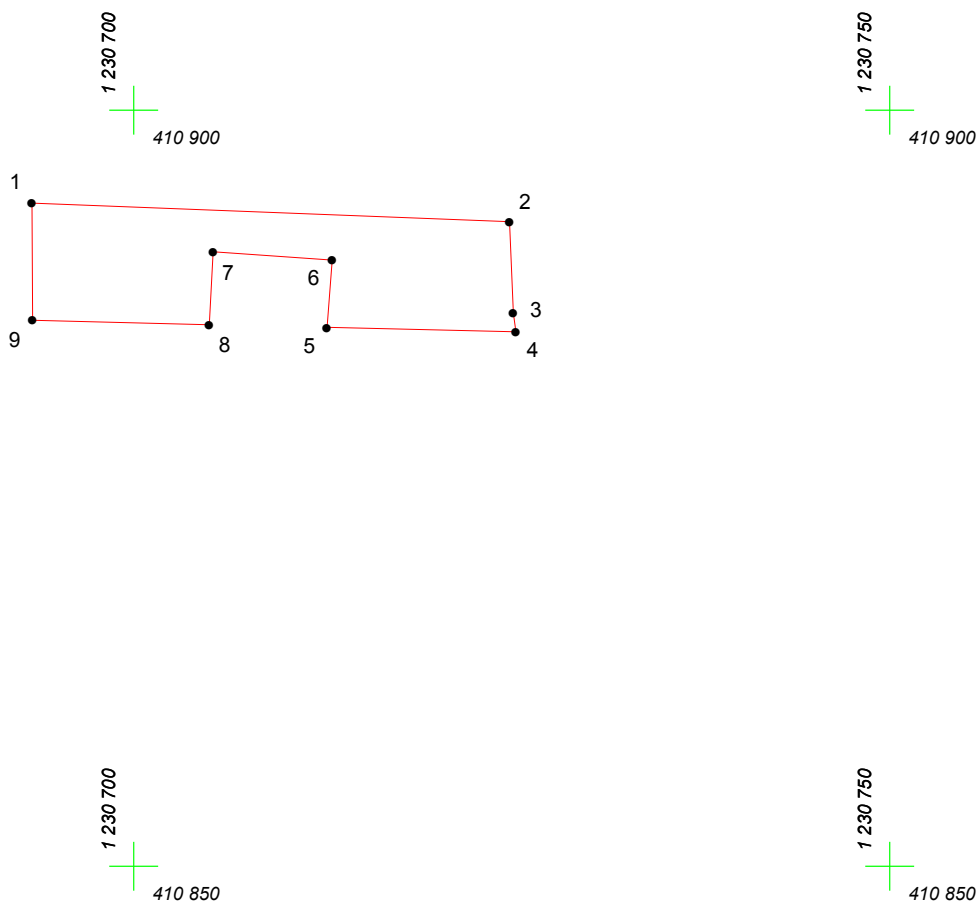

# КАРТА (ПЛАН) ГРАНИЦ

Объект: Прилегающая территория №2 в микрорайоне №53

Адрес (местоположение): г. Чебоксары, ул. Красноармейская, дом 27

Площадь участка: 0,0202 га (202.25 кв.м.)

Масштаб 1:500

## Условные обозначения:

-  граница прилегающей территории
-  точка поворота границы и ее номер