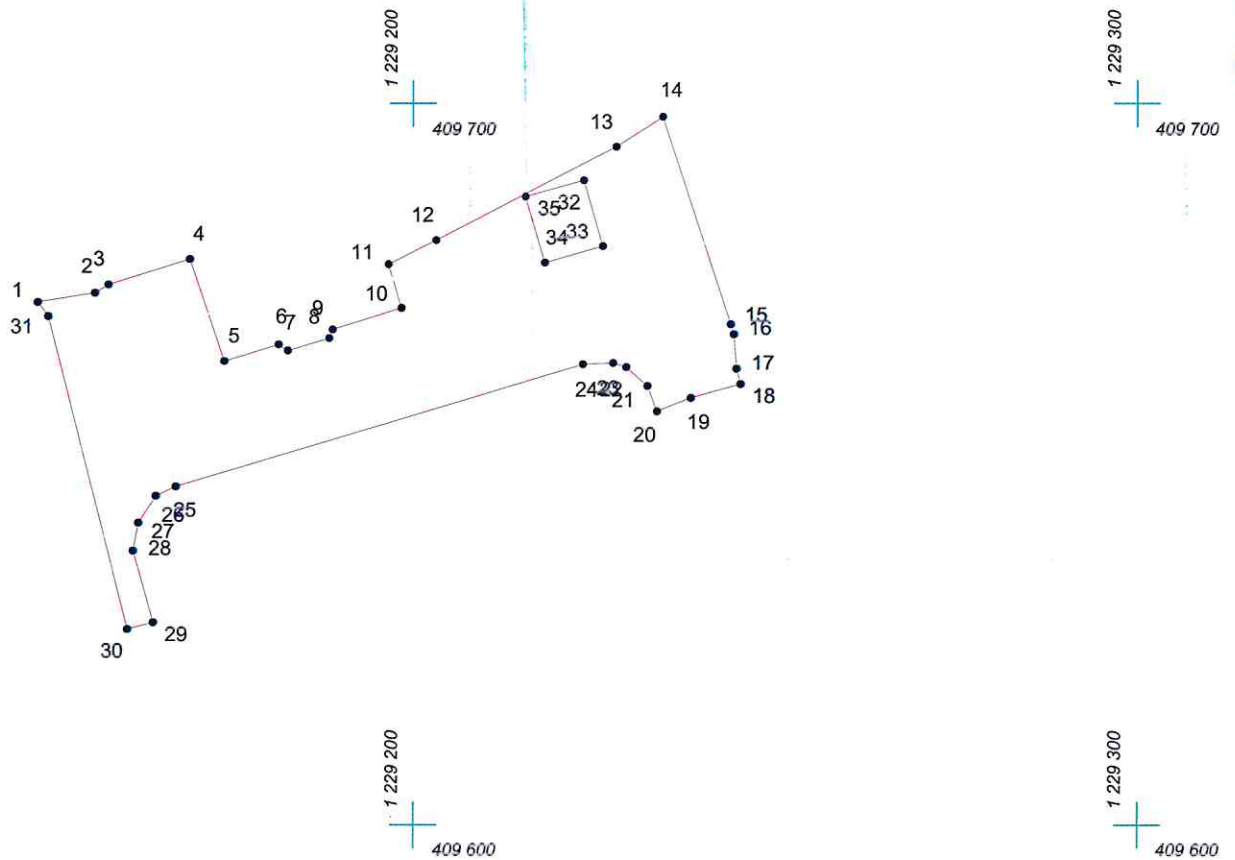

КАРТА (ПЛАН) ГРАНИЦ

Объект: Прилегающая территория №15 в микрорайоне №70
Адрес (местоположение): г. Чебоксары, ул. Урукова, д. 7к1
Площадь участка: 0.2202 га (2202.41 кв.м.)

Масштаб 1:1000

Условные обозначения:

- граница прилегающей территории
- 1 точка поворота границы и ее номер