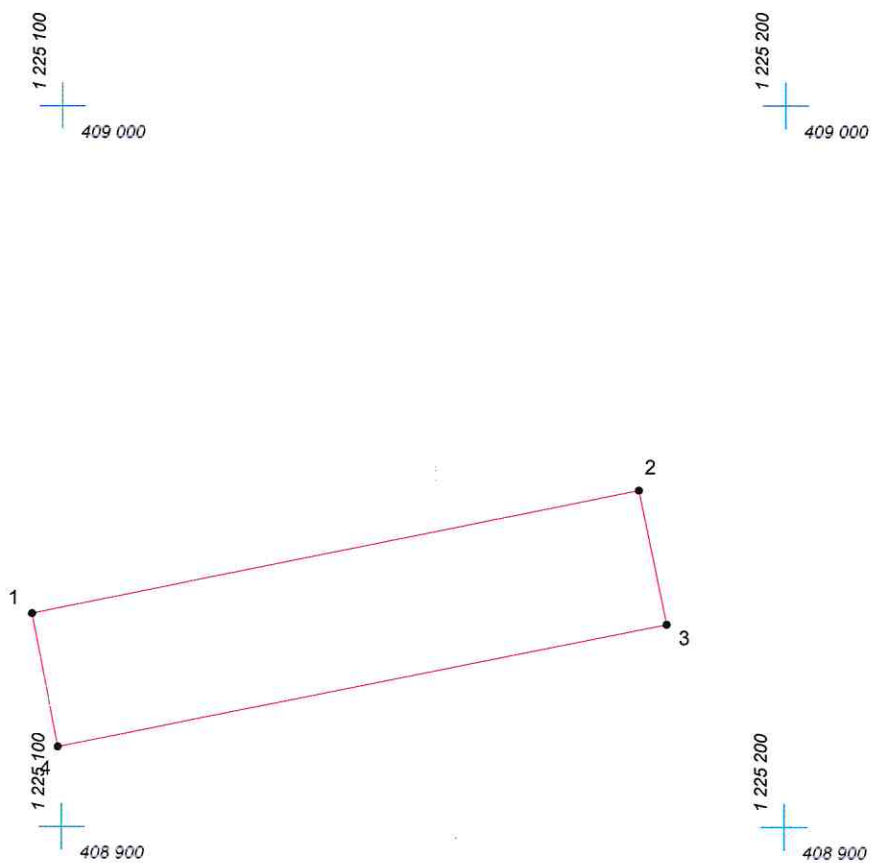

КАРТА (ПЛАН) ГРАНИЦ

Объект: Прилегающая территория №1 в микрорайоне №35

Адрес (местоположение): г Чебоксары, ул. Академина РАН Х.М. Миначева, 19

Площадь участка: 0,1619 га (1618.69 кв.м.)

Масштаб 1:1000

Условные обозначения:

-  граница прилегающей территории
-  точка поворота границы и ее номер