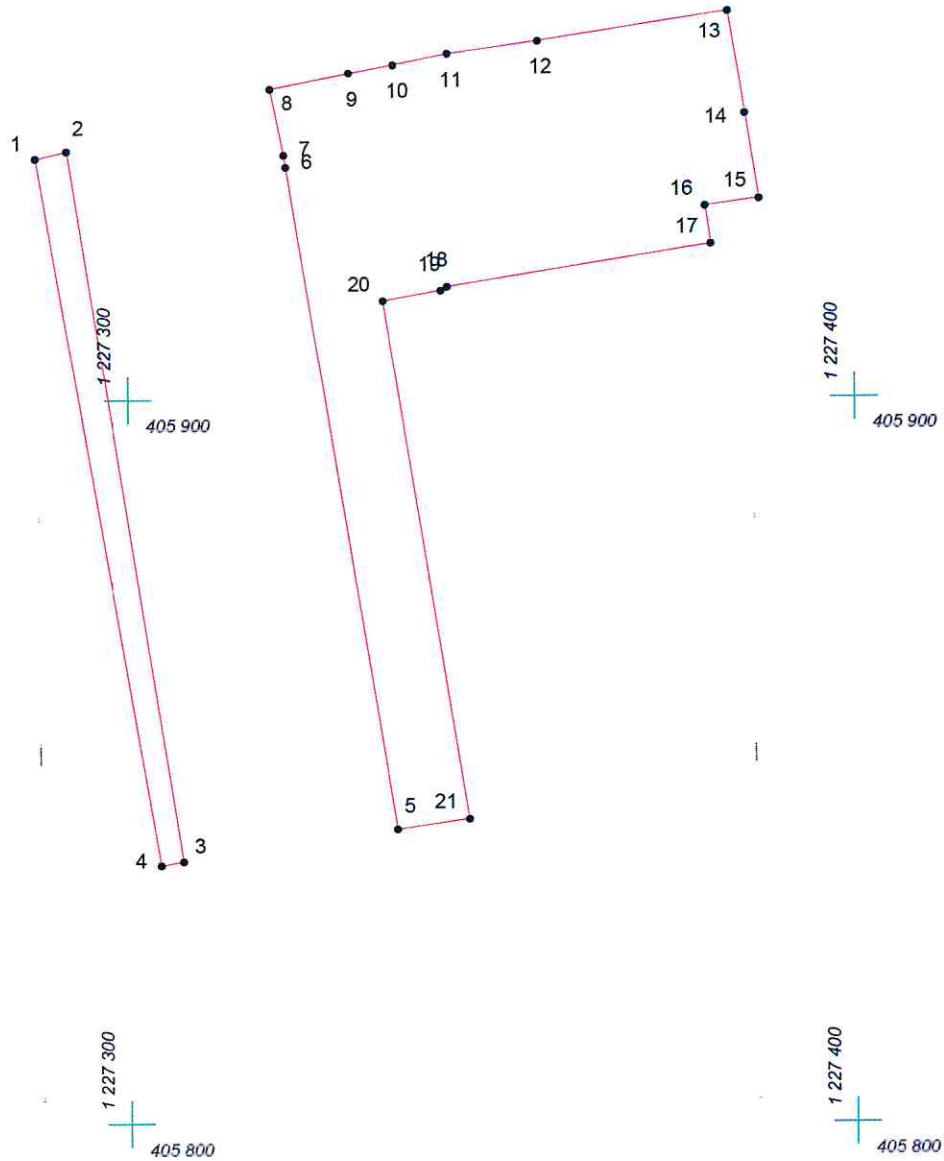

# КАРТА (ПЛАН) ГРАНИЦ

Объект: Прилегающая территория №95 в микрорайоне №150

Адрес (местоположение): г Чебоксары, ул. Фруктовая, д 8

Площадь участка: 0,3058 га (3058.45 кв.м.)

Масштаб 1:1000

## Условные обозначения:

-  граница прилегающей территории
-  точка поворота границы и ее номер