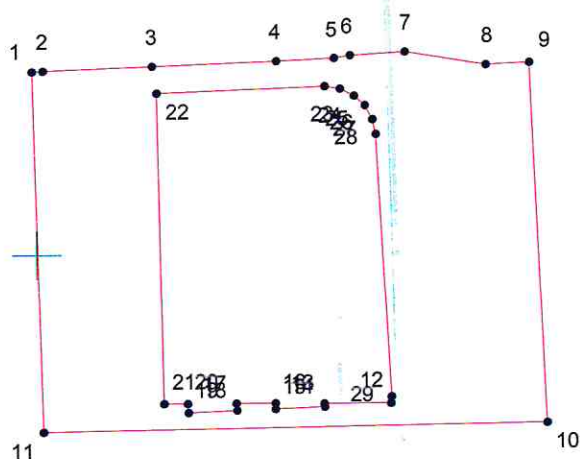

КАРТА (ПЛАН) ГРАНИЦ

Объект: Прилегающая территория №6 в микрорайоне №156

Адрес (местоположение): г. Чебоксары, ул. Кирова, д. 1

Площадь участка: 0.1979 га (1978.52 кв.м.)

Масштаб 1:1000

Условные обозначения:

-  граница прилегающей территории
-  точка поворота границы и ее номер