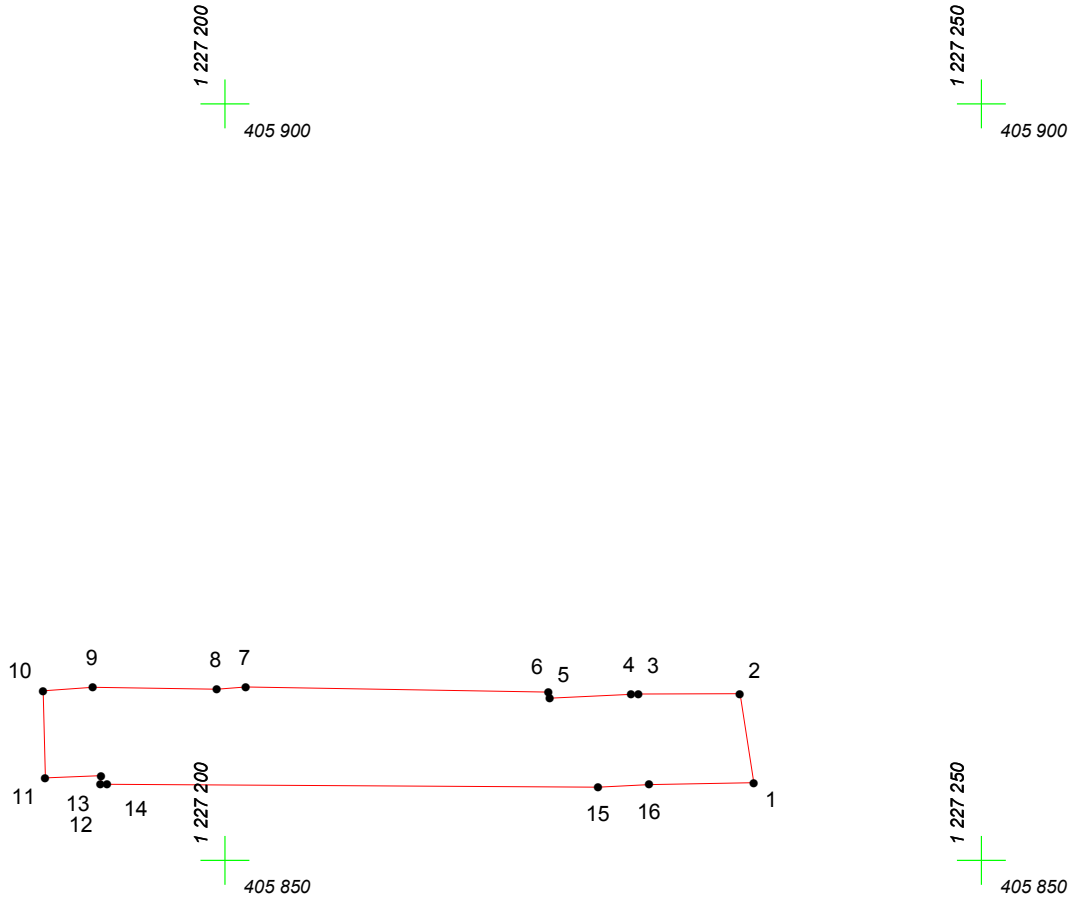

КАРТА (ПЛАН) ГРАНИЦ

Объект: Прилегающая территория №18 в микрорайоне №170

Адрес (местоположение): г. Чебоксары, ул. Фруктовая, дом 7, 9, 11

Площадь участка: 0,0289 га (288.56 кв.м.)

Масштаб 1:500

Условные обозначения:

-  граница прилегающей территории
-  точка поворота границы и ее номер