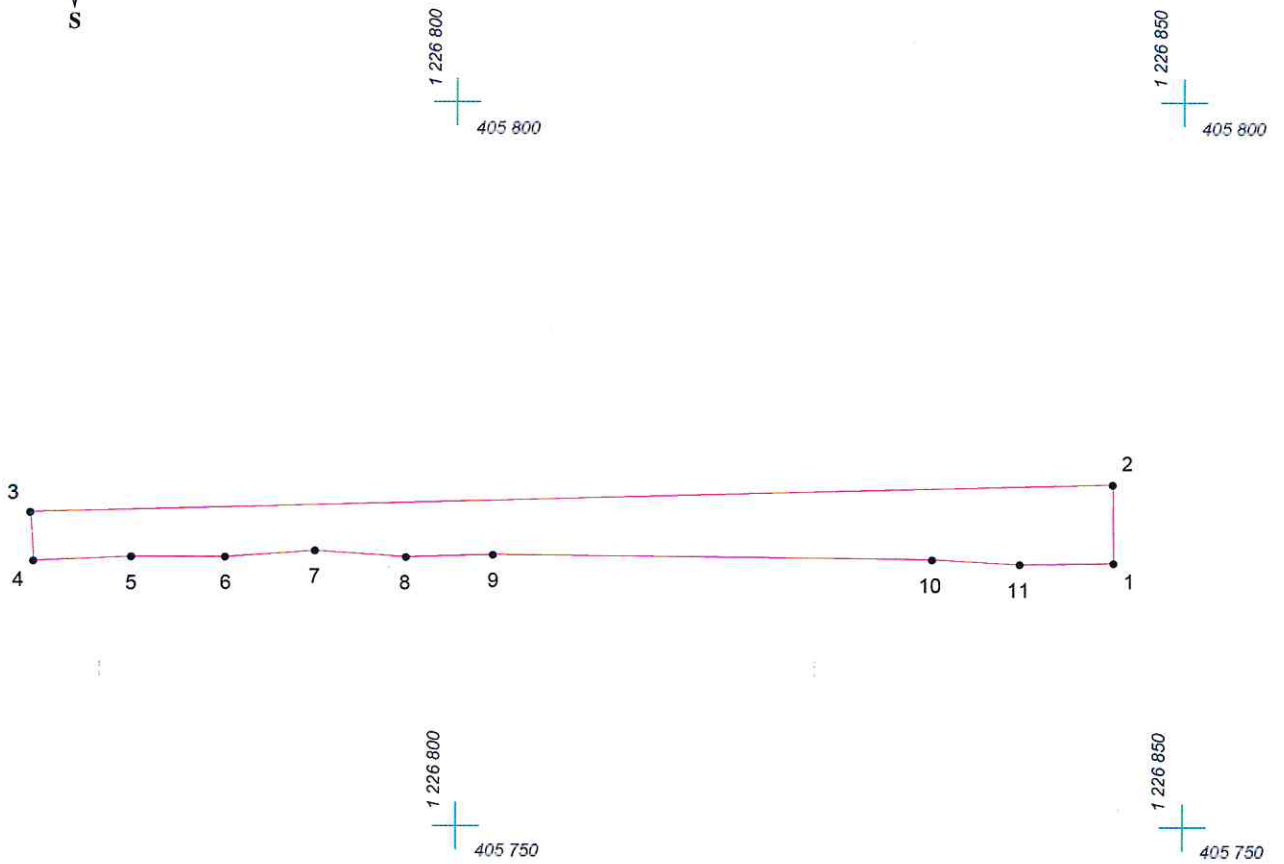

КАРТА (ПЛАН) ГРАНИЦ

Объект: Прилегающая территория №1 в микрорайоне №172
Адрес (местоположение): г. Чебоксары, ул. Беспалова, дом 1в
Площадь участка: 0,0305 га (304.72 кв.м.)

Масштаб 1:500

Условные обозначения:

- граница прилегающей территории
- 1 точка поворота границы и ее номер