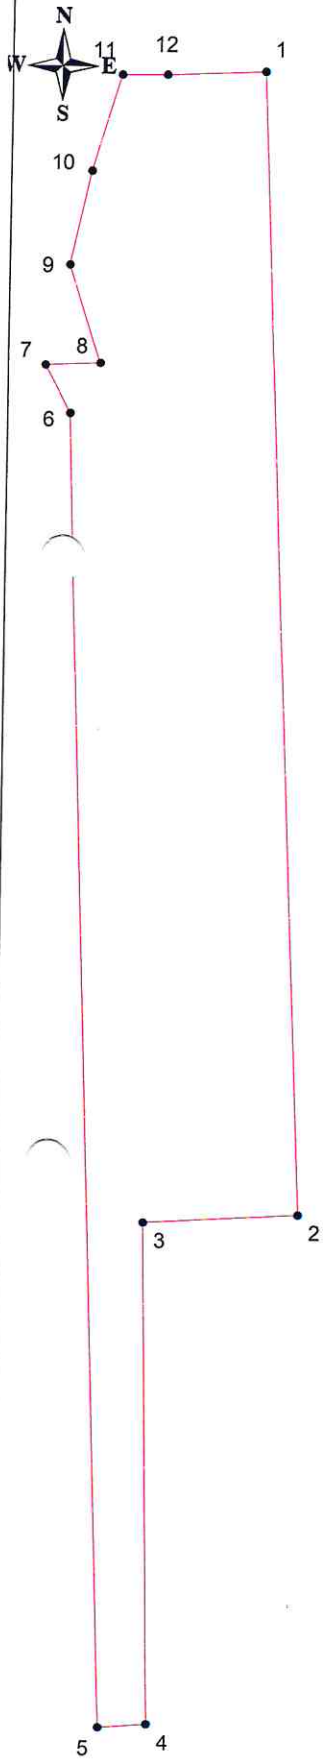

КАРТА (ПЛАН) ГРАНИЦ

Объект: Прилегающая территория №15 в микрорайоне №163

Адрес (местоположение): г. Чебоксары, ул. Социалистическая, дом 1а

Площадь участка: 0,5633 га (5633.25 кв. м.)

Условные обозначения:

Масштаб 1:1000

-  граница прилегающей территории
-  точка поворота границы и ее номер