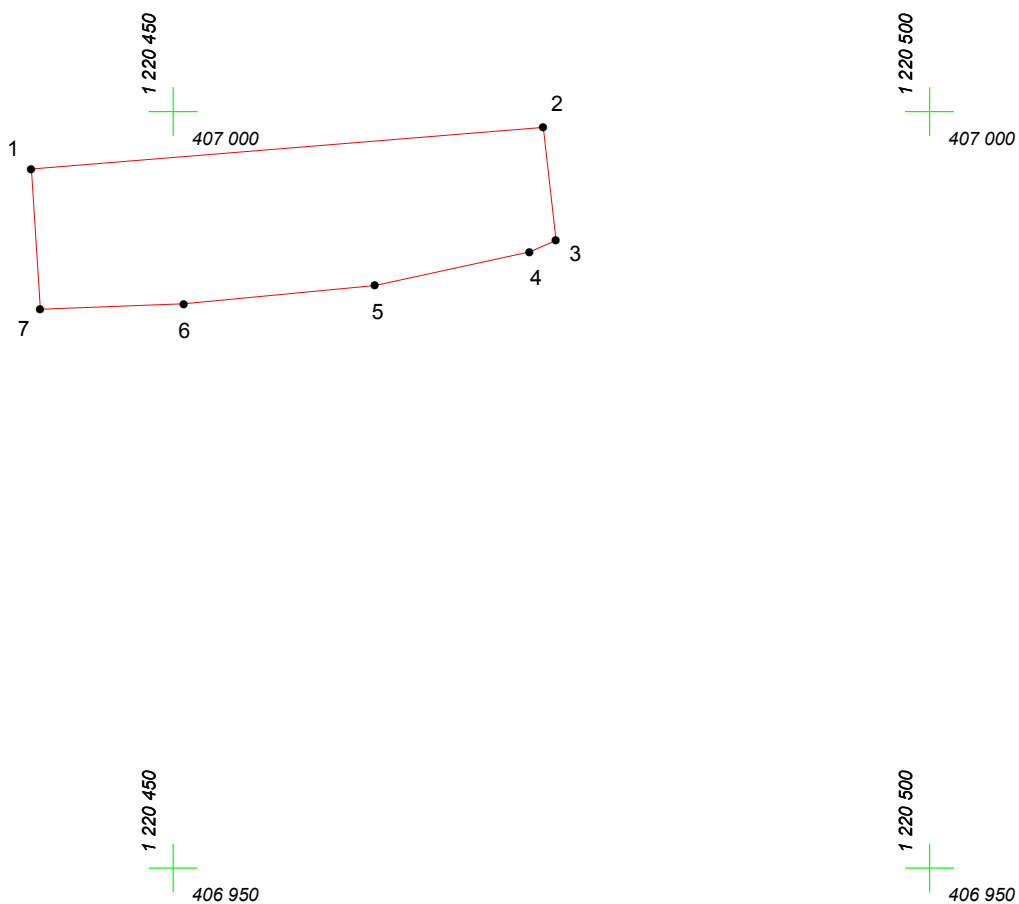

КАРТА (ПЛАН) ГРАНИЦ

Объект: Прилегающая территория №31 в микрорайоне №220

Адрес (местоположение): Чебоксарский городской округ, дер. Чандрово, ул. Междуреченская, дом 75б

Площадь участка: 0,0316 га (316.04 кв.м.)

Масштаб 1:500

Условные обозначения:

-  граница прилегающей территории
-  точка поворота границы и ее номер