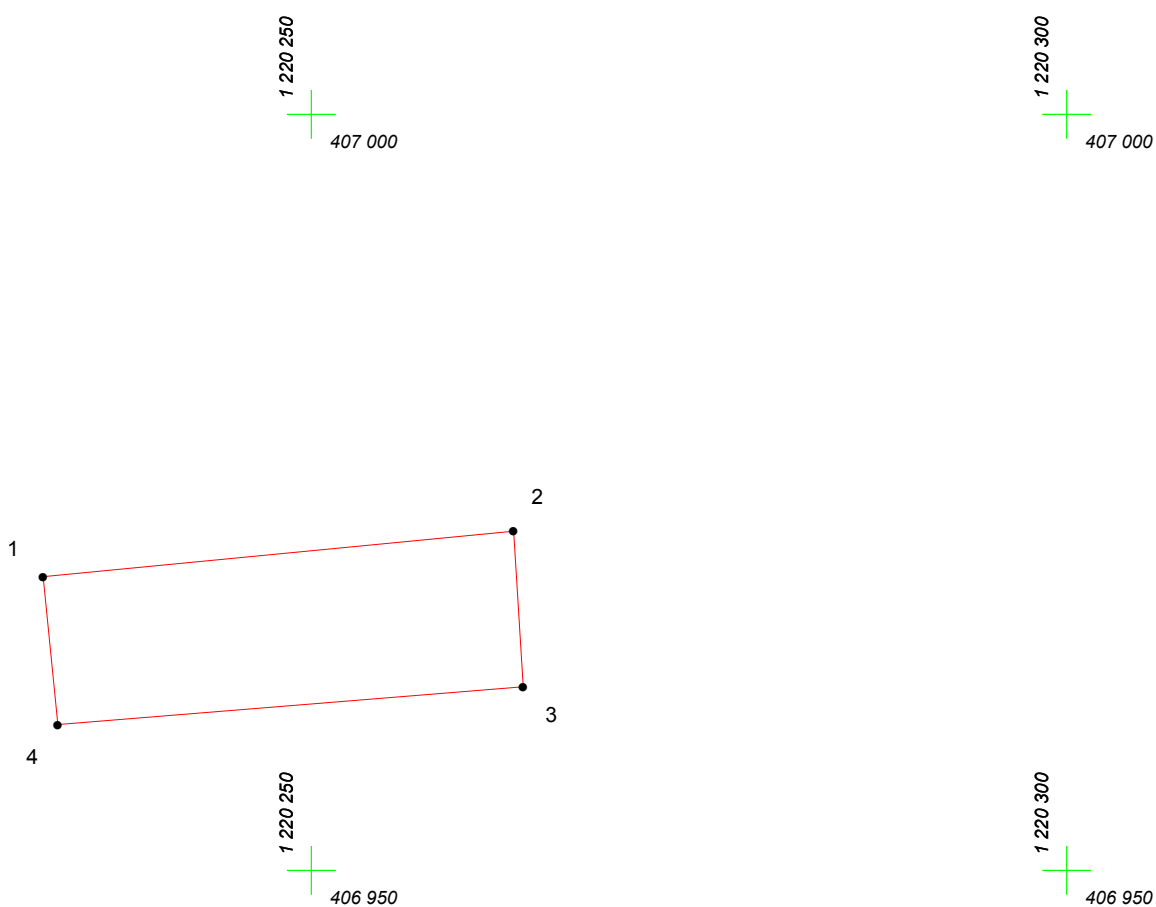

КАРТА (ПЛАН) ГРАНИЦ

Объект: Прилегающая территория №6 в микрорайоне №223

Адрес (местоположение): Чебоксарский городской округ, дер.Чандрово, ул. Междуреченская

Площадь участка: 0,0313 га (312.64 кв.м.)

Масштаб 1:500

Условные обозначения:

-  граница прилегающей территории
-  точка поворота границы и ее номер