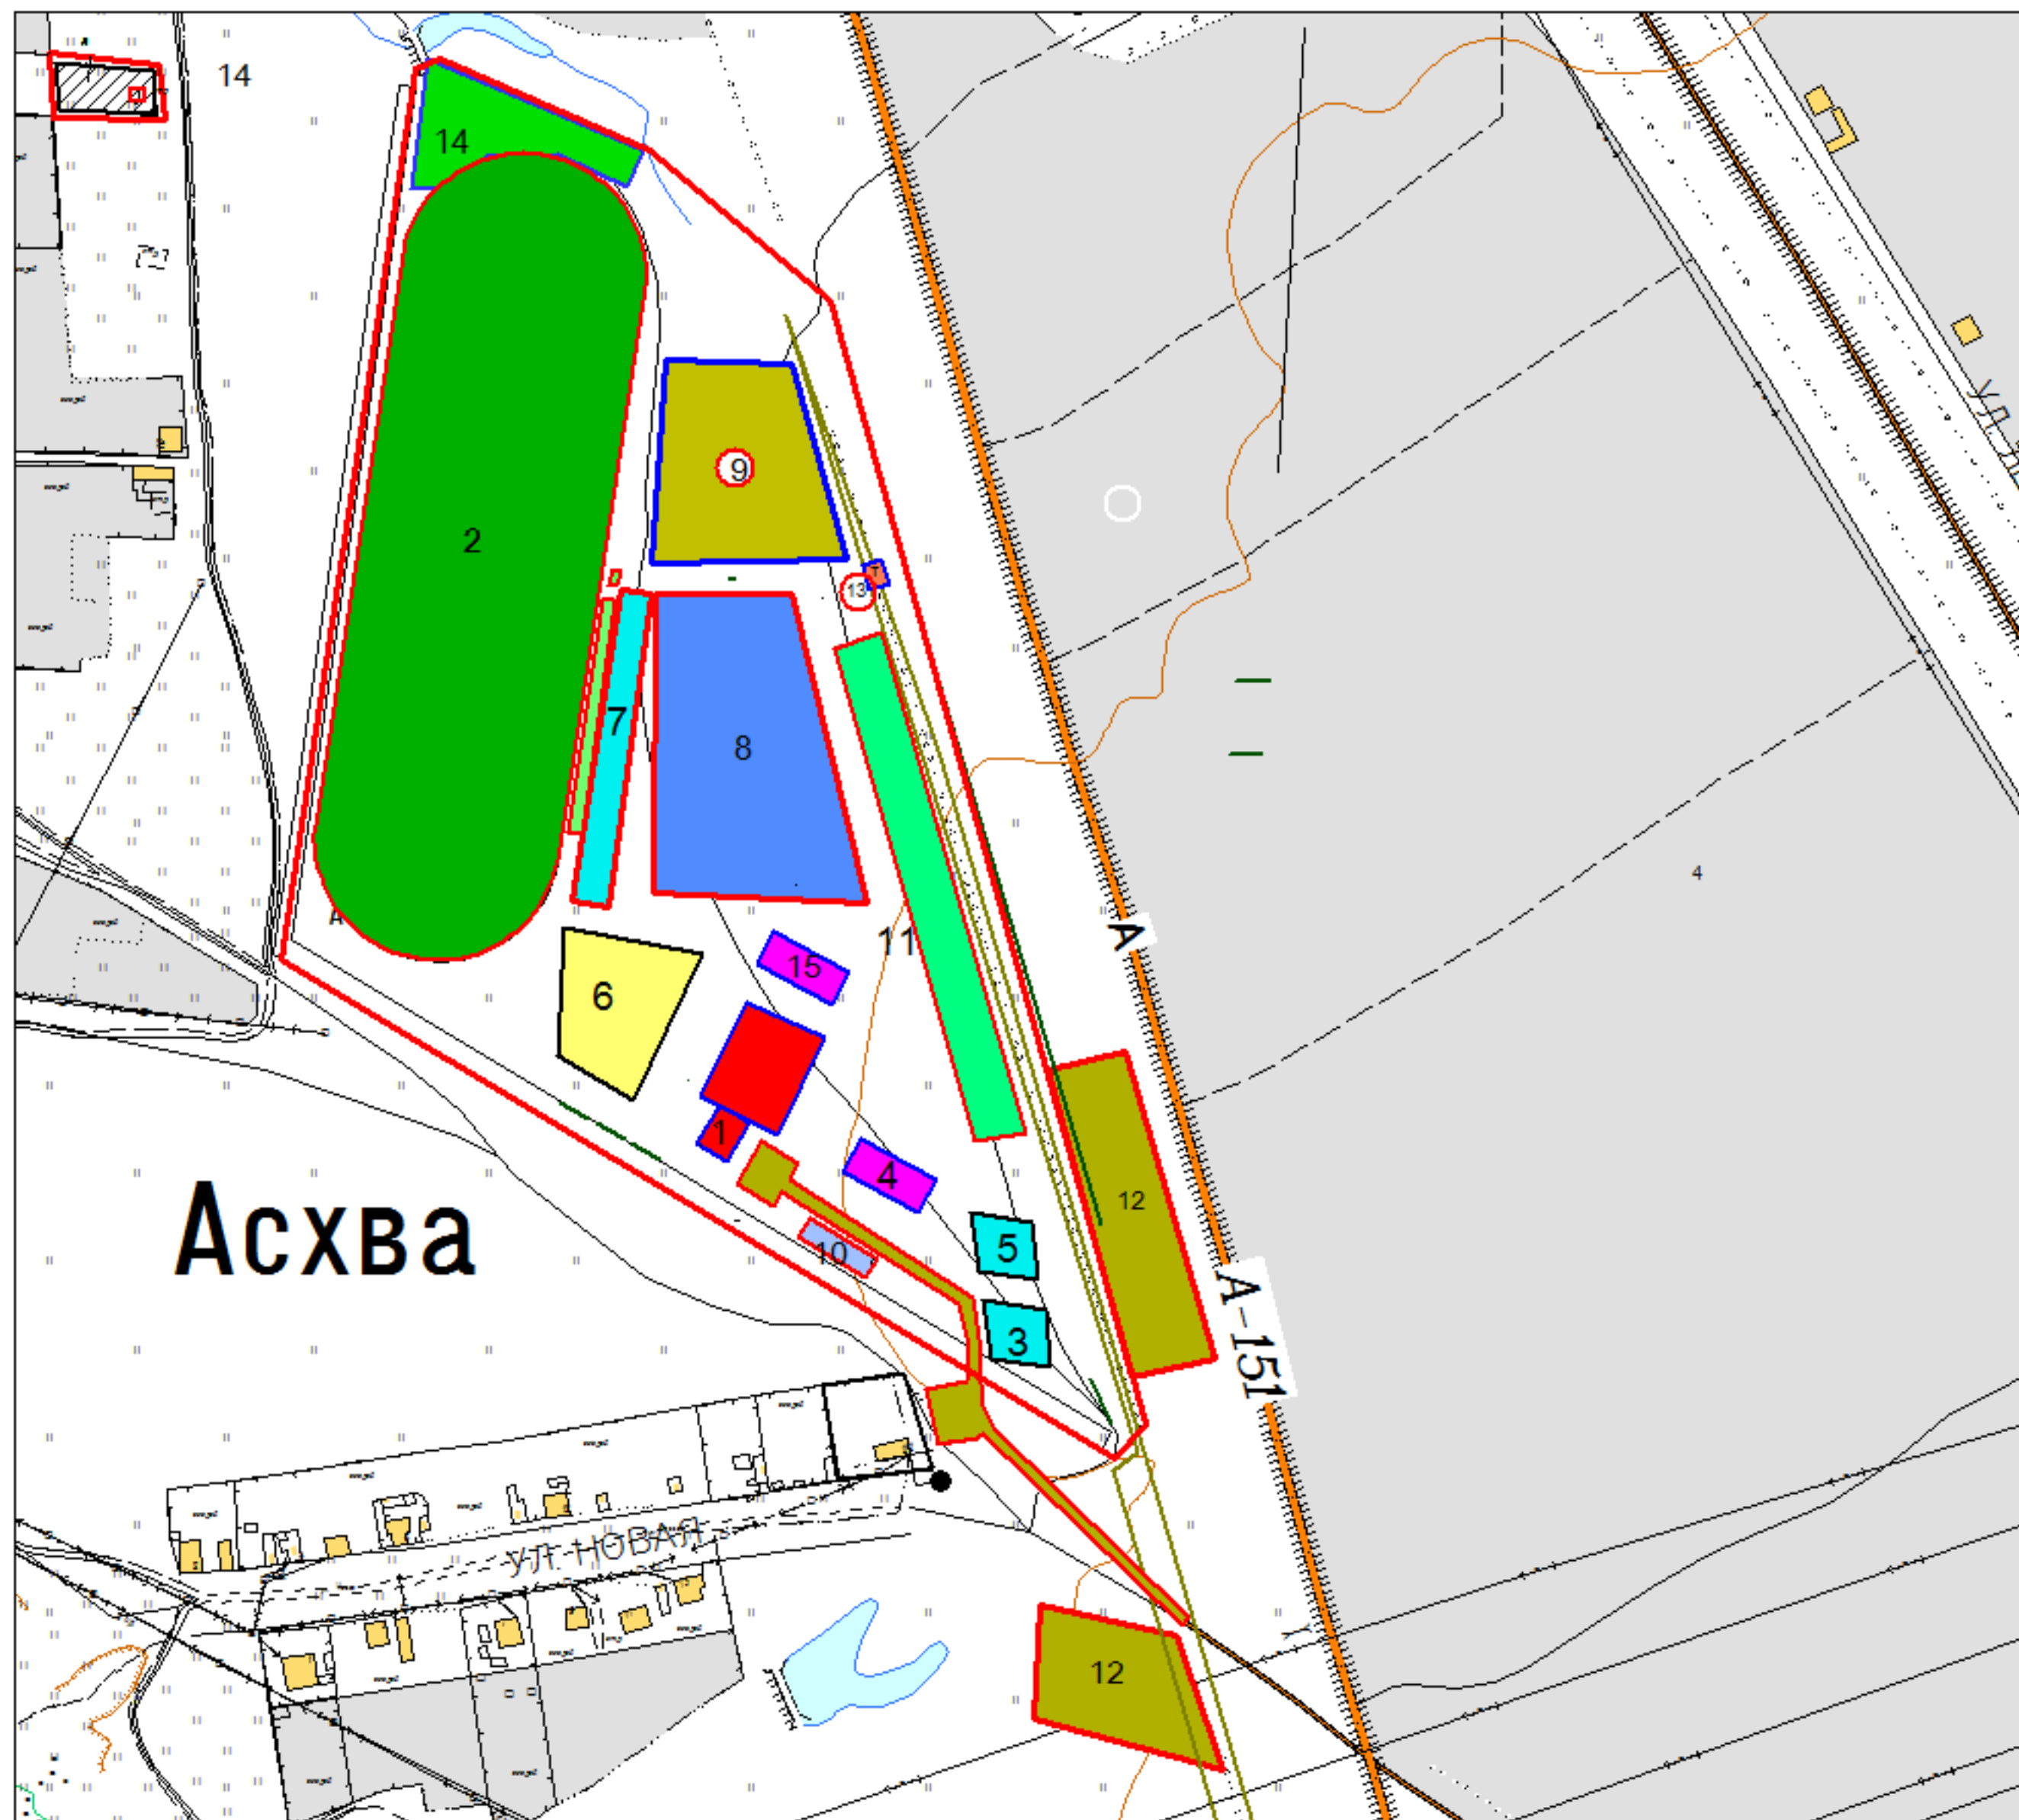

Схема
стадиона "Урожай" д. Асхва Канашский район Чувашской Республики
Районный праздник песни, труда и спорта "Акатуй-2022"

Месторасположение объектов:

1. Сцена
2. Ипподром - Конно-спортивные соревнования
3. Площадка: Выставка малогабаритной сельскохозяйственной техники для личного подворья.
4. Площадка "Время, события, люди" (Колесо истории)
5. Площадка Показательное выступление мини-тракторов научно-технического музея истории тракторов
6. Площадка "Зона отдыха"
7. Площадка "Руками мастеров славится земля".
Экспозиции этнокультурных подворий сельских поселений
8. Спортивные площадки
9. Детские площадки. Работа каруселей, батуты, игровых аттракционов, катание на пони
10. Гостевой дом
11. Торговые ряды
12. Автостоянка
13. Туалет
14. Стоянка для лошадей
15. Выставка СППК Мелилотус