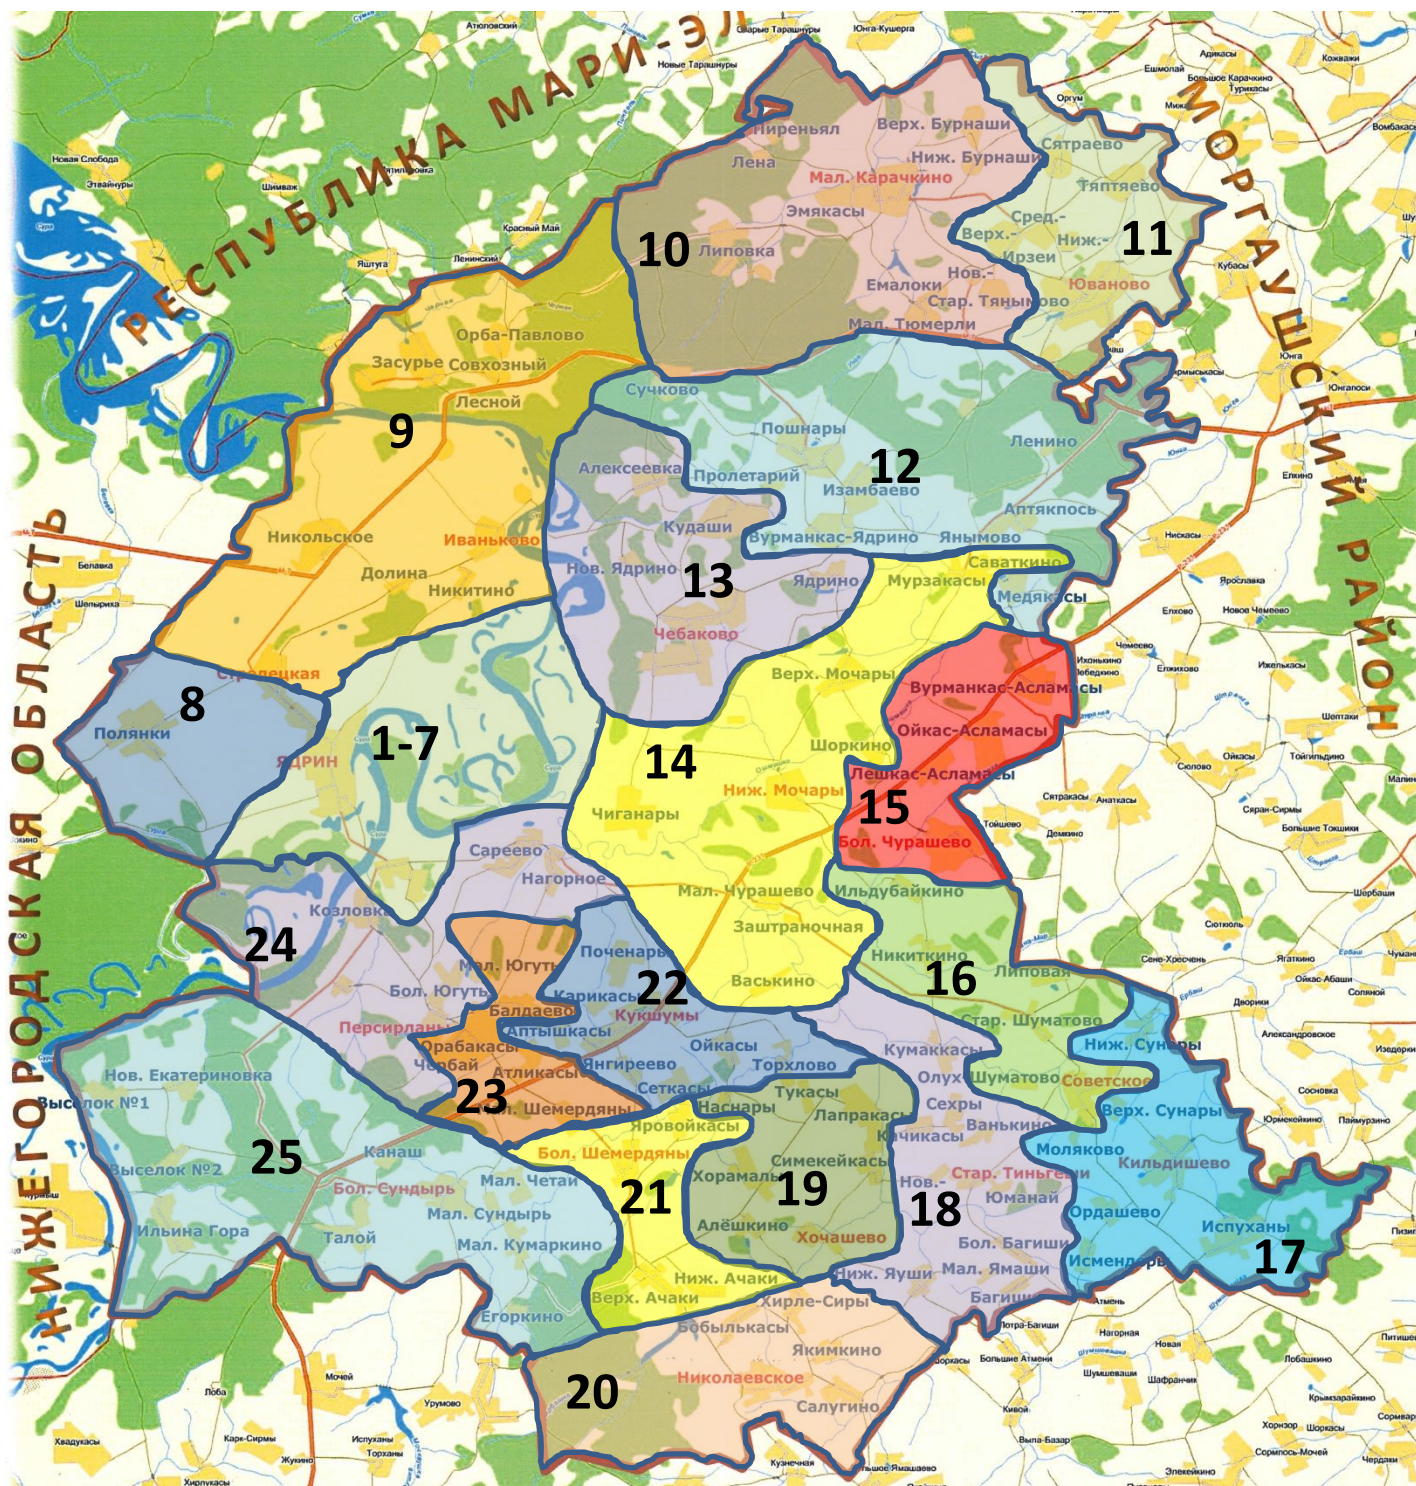

Схема одномандатных избирательных округов  
для проведения выборов депутатов  
Ядринского муниципального округа Чувашской Республики

1-7	Верхний №1
	Сурский №2
	Центральный №3
	Рыночный №4
	Молодежный №5
	Набережный №6
	Школьный №7
8	Стрелецкий №8

9	Иваньковский №9
10	Малокарачкинский №10
11	Ювановский №11
12	Селоядринской №12
13	Чебаковский №13
14	Мочарский №14
15	Большечурашевский №15
16	Советский №16

17	Кильдишевский №17
18	Старотиньгешский №18
19	Хочашевский №19
20	Николаевский №20
21	Большешемердянский №21
22	Кукшумский №22
23	Балдаевский №23
24	Персирланский №24
25	Большесундырский №25